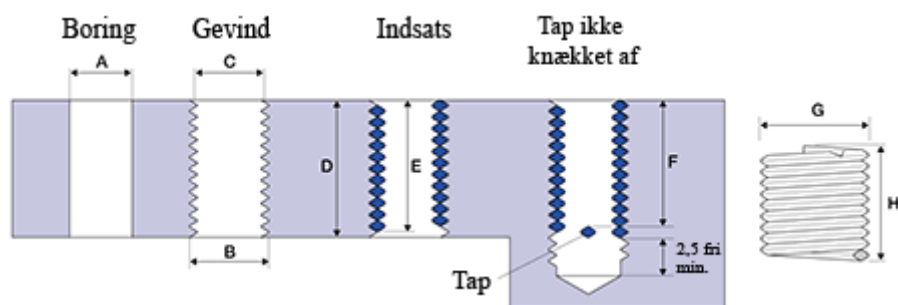

Varenummer: 1310416051200
Beskrivelse: KLEE Gevindindsats LOCKFIL+ M16 x 2,00
boreddybde 12mm

Mål

A	= 16,5 -0,067 +0,3
B	= 18.598
C	= 17,299 -0 +0,145
D	= 12.00
Gevind	= M16 x 2,00
G Min/Maks	= 18,80 19,10
H	= 4.65